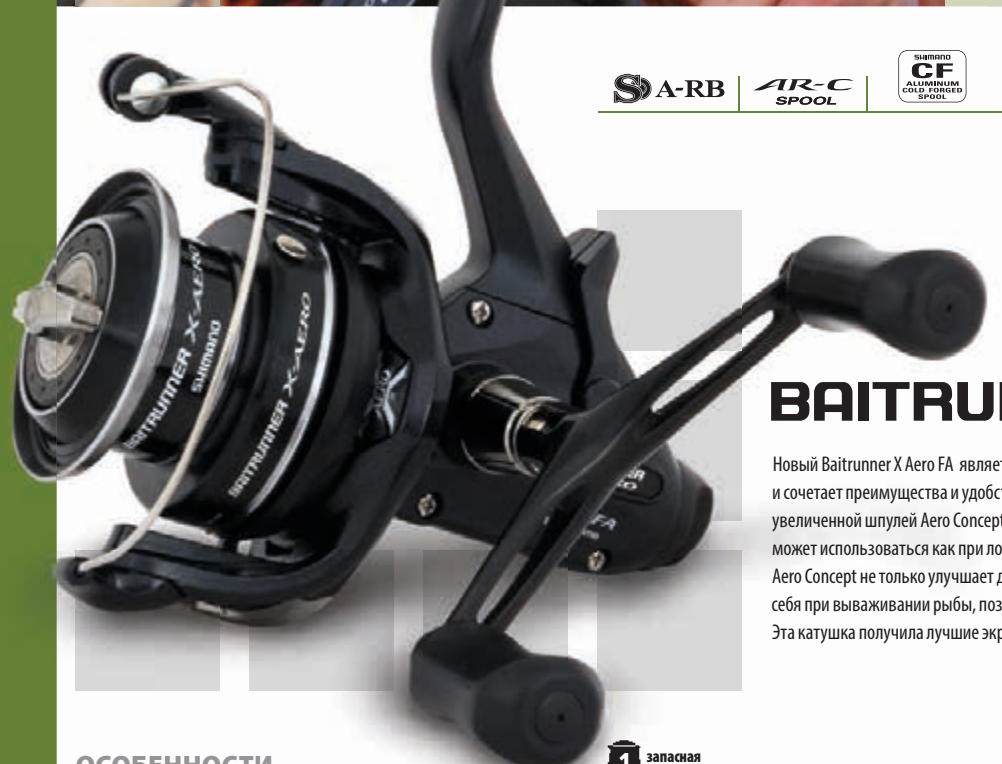

## КАРПФИШИНГ СТАЛ ПРОЩЕ

Карпфишинг стал проще при повлени в катушках байтраннера. Иногда все, что нужно - мягкая, это отлично сбалансированная катушка с байтраннером, и Baitrunner ST подходит как никто другой. Нет ничего лучше, чем качественная среднеразмерная катушка.

### КАТУШКИ MINI BAITRUNNER – МАЛЕНЬКИЕ ПО РАЗМЕРУ, БОЛЬШИЕ ПО СПОСОБНОСТЯМ.

За последние несколько лет мини-катушки Baitrunner стали фаворитами среди фидерных и специализированных рыболовов. Малые размеры 2500 и 4000 подходят почти ко всем фидерным и легким карповым удилищам. Для многих рыболовов, предпочитающих ловлю карпа малого и среднего размера на платных водоемах, мини-катушки Baitrunner, благодаря их свободной шпуле, являются выбором номер один. Для рыболовов, специализирующихся на сильных особях, таких как усач или линь, никак нельзя допустить обрыва лески при поклевке. Для рыболовов – охотников на хищника, предпочитающих наживку – дедбайт, весьма подходит свободная шпуля мини-катушки Baitrunner. Она позволяет рыбе схватить наживку и отплыть на несколько метров без сопротивления лески, что позволяет уверенно засечь рыбу и избежать схода.