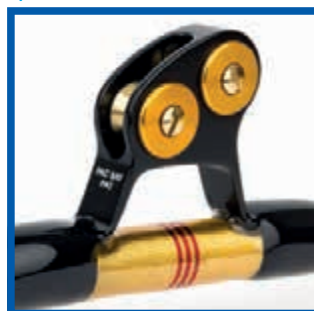

TIAGRA XTR-C STAND-UP

Tiagra XTR-C Stand Up – это удильце нового поколения, собранное на карбоновом бланке HPC 250 + Biofibre, который усиливает углеродное волокно во всех направлениях. Удильце снабжено роликовыми направляющими кольцами, легким алюминиевым катушкодержателем Ras Vau и рукояткой из материала EVA. Доступен в четырех моделях (20lb - 80lb), и пригоден для всех троллинговых и дрифтинговых стилей, применяющихся в средиземноморье.

TIXTRCSTP20R	1.65m	165cm	538g	7	1	20lb
TIXTRCSTP30R	1.65m	165cm	620g	6	1	20lb
TIXTRCSTP50R	1.65m	165cm	710g	6	1	50lb
TIXTRCSTP80R	1.65m	165cm	732g	6	1	80lb