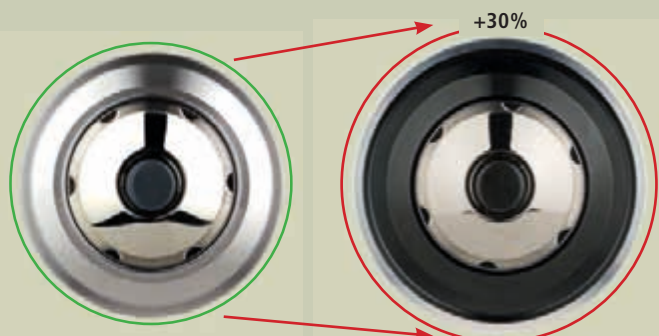

BAITRUNNER X-AERO ЭВОЛЮЦИЯ ПРОДОЛЖАЕТСЯ.

На протяжении более 25 лет катушка Shimano Baitrunner доминирует на рынке катушек со свободной шпулей. С момента первого представления в 1980-х катушки Baitrunner постоянно совершенствовались и развивались. В 2015 эволюция Baitrunner сделала гигантский шаг вперед представляя новые модели BAITRUNNER X-AERO. Эти новые катушки соединяют традиционную простоту свободной шпули с гораздо большей по размеру шпулей 'Aero Concept'. Результатом этой эволюции является заметное улучшение в показателях заброса, почти соотносимое с некоторыми типами моделей Big Pit.

...Шпуля Baitrunner X-Aero на 30% больше. Это улучшает дальность заброса.

СТАНДАРТНАЯ ШПУЛЯ 8000

ШПУЛЯ 8000 X-AERO